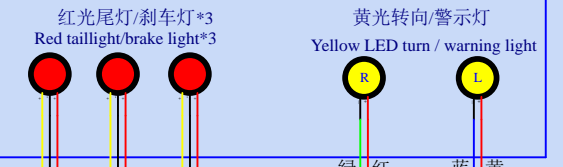

这5组灯在控制器尾部

DT-STORM型二合一直流无刷前电机控制器

DT-STORM type two-in-one brushless motor controller